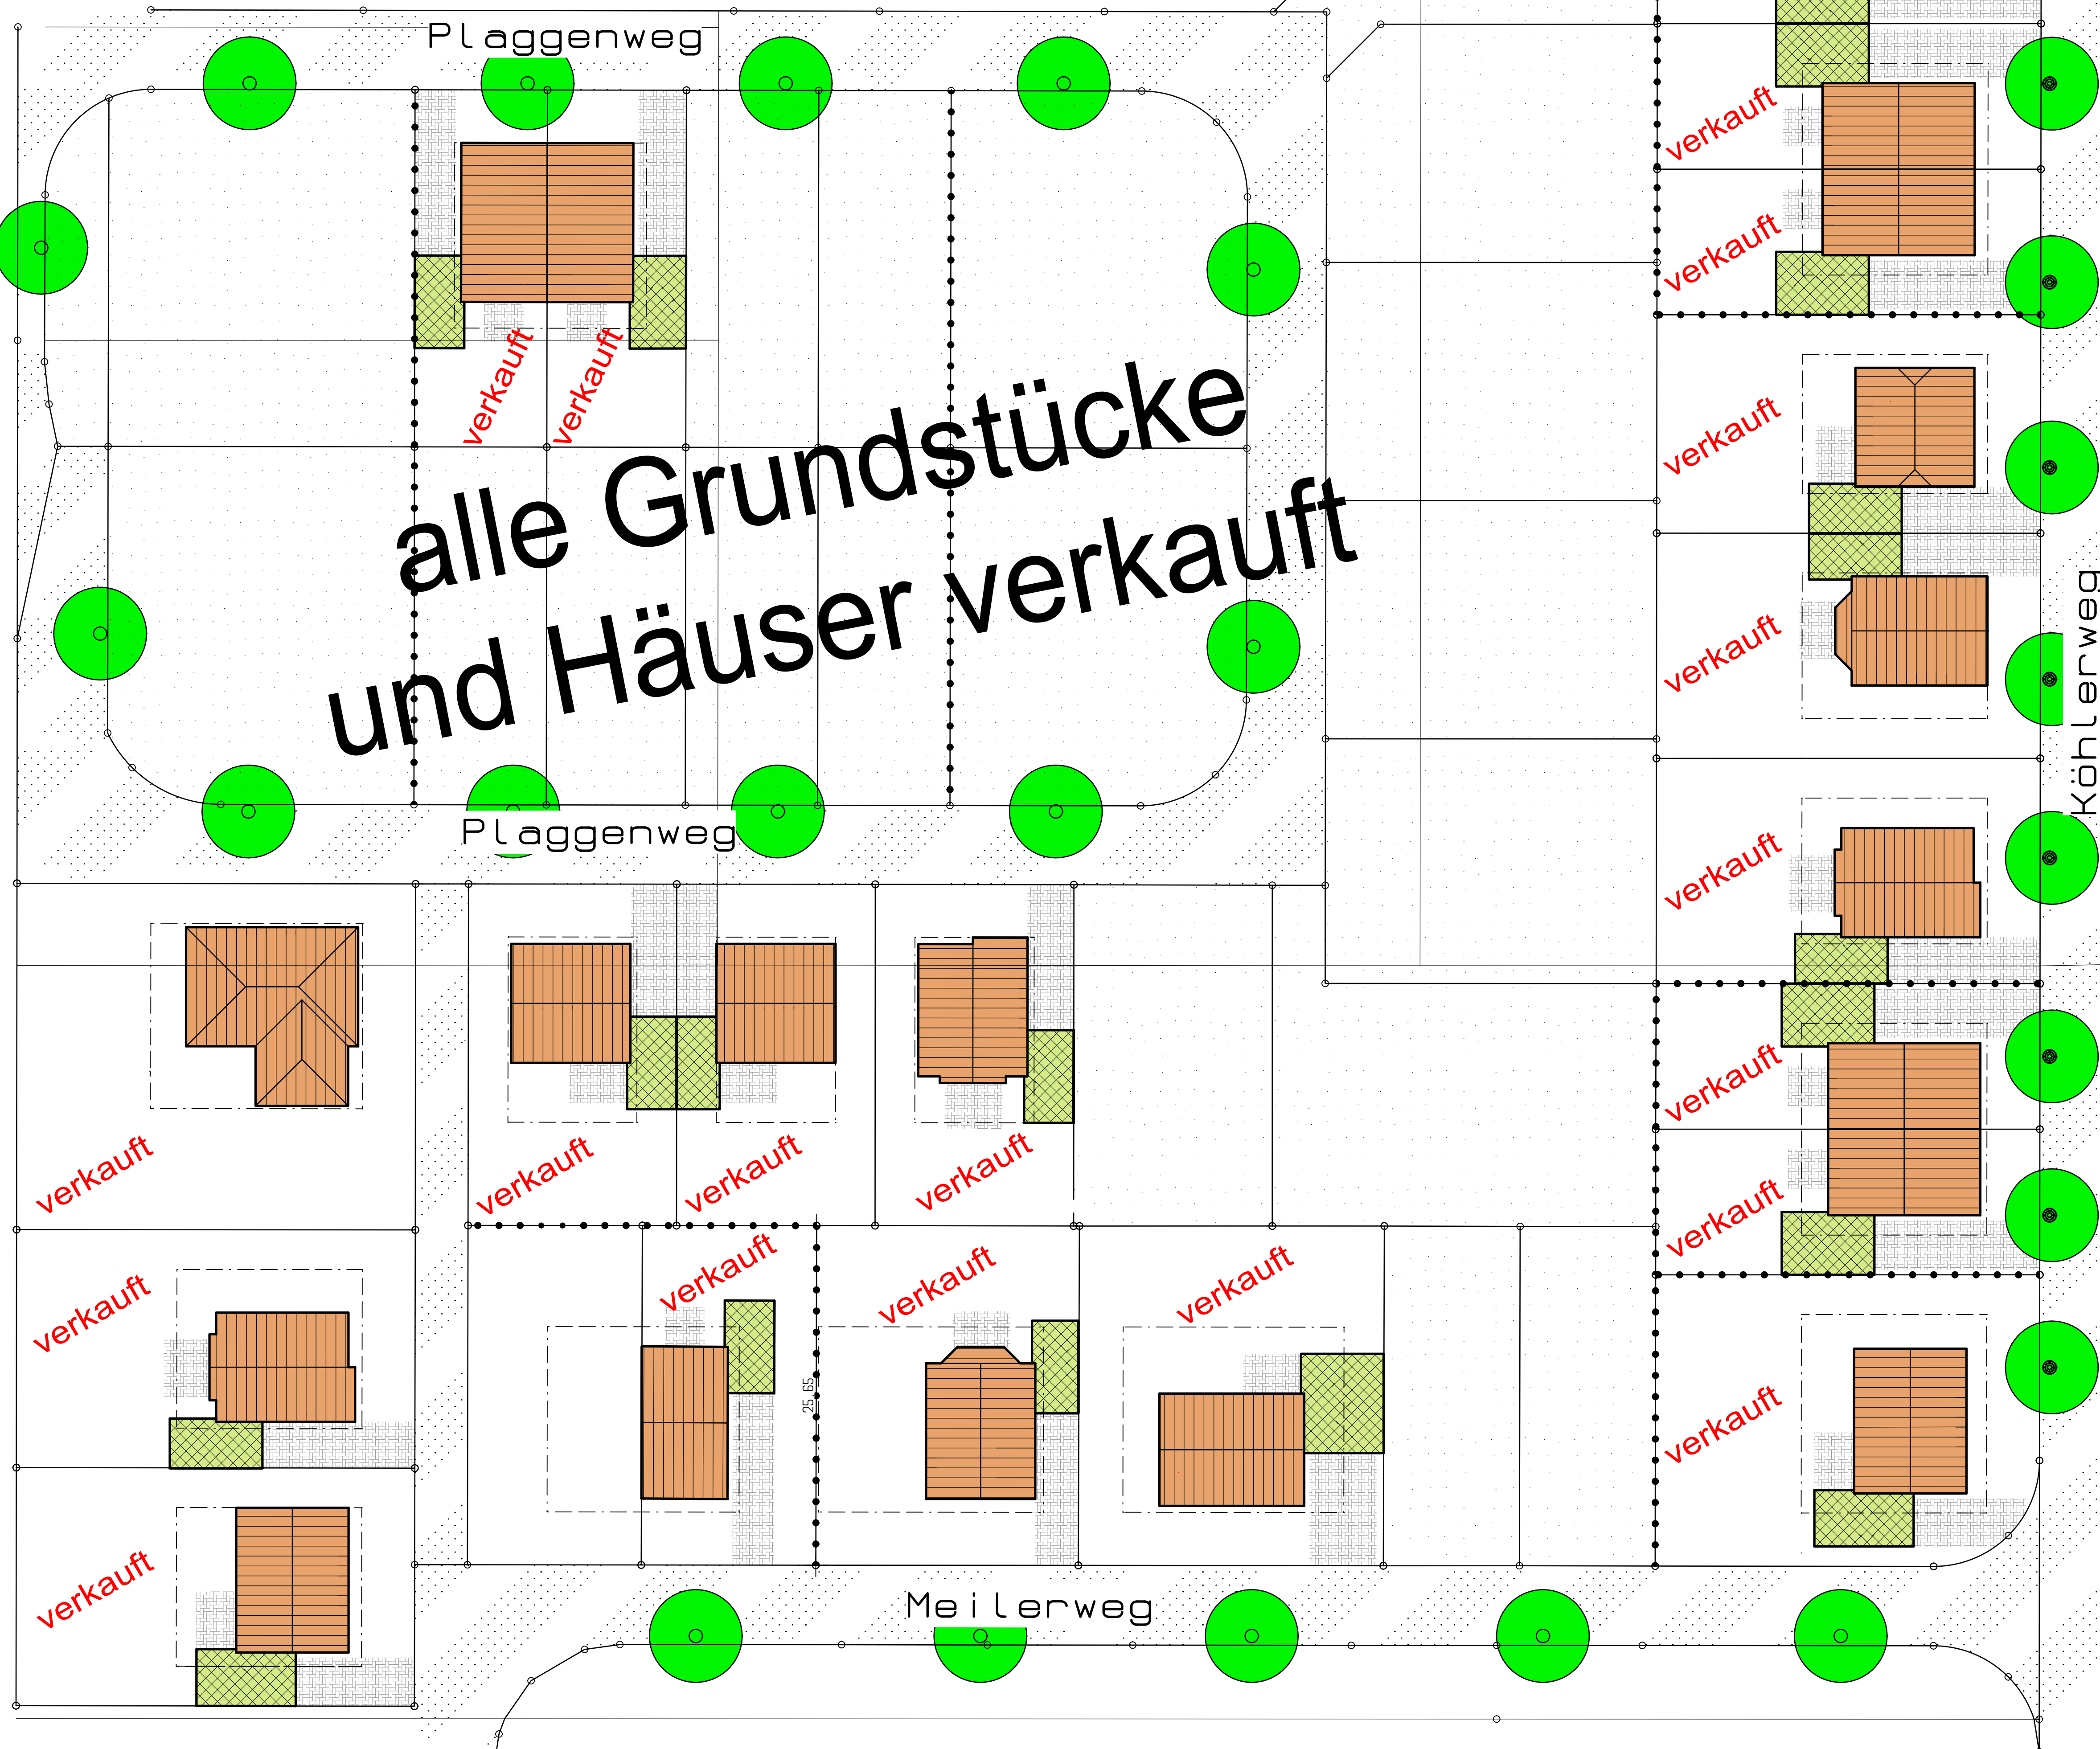

Baugebiet Köhlerweg Kleve-Reichswalde

Stand:
22.02.2014
Bearbeiter
Peter Heißing

In de Klink

alle Grundstücke
und Häuser verkauft

Plaggenweg

verkauft
verkauft

Plaggenweg

verkauft

verkauft

verkauft

verkauft

verkauft

verkauft

verkauft

verkauft

verkauft

verkauft

verkauft

Meilerweg

Köhlerweg